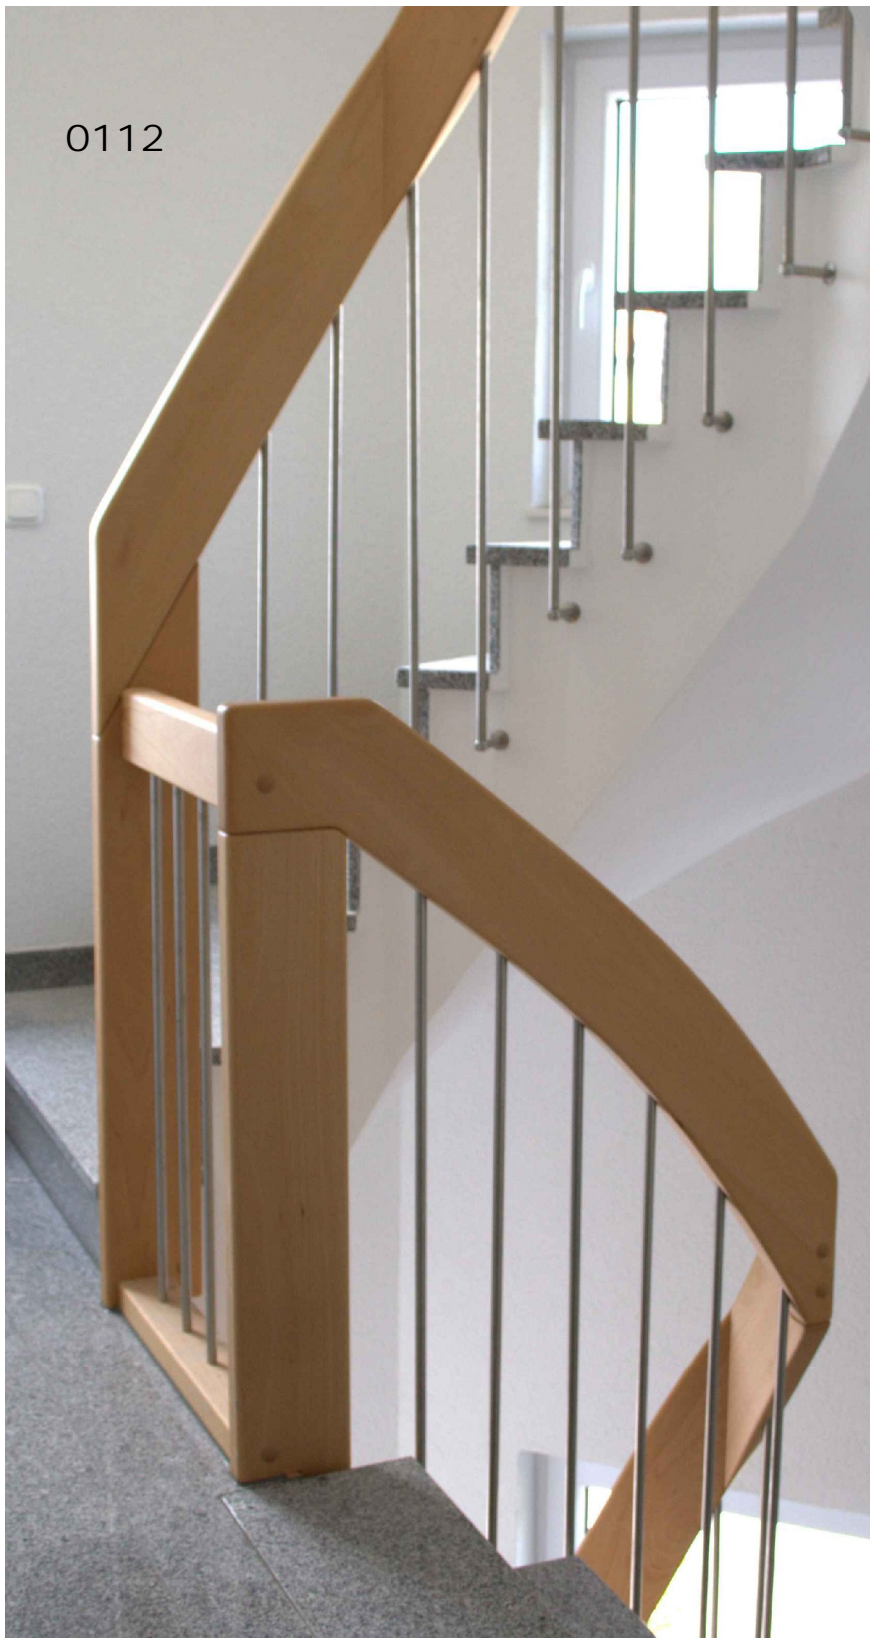

0112

Ideen aus  
massivem Holz

**Vogt Treppenbau GmbH**

Landstraße 7

31737 Rinteln (Hohenrode)

Telefon 05751 / 41711

Telefax 05751 / 41742

Internet: [www.vogt-treppenbau.de](http://www.vogt-treppenbau.de)

## **Geländer an Steintreppe**

Handlauf und Pfosten in Rechteckform,  
Edelstahlstäbe Nr. 50.  
Pfosten und Stäbe seitlich am Beton befestigt,  
Buche-natur  
mehrfach mit Industriewachs veredelt.